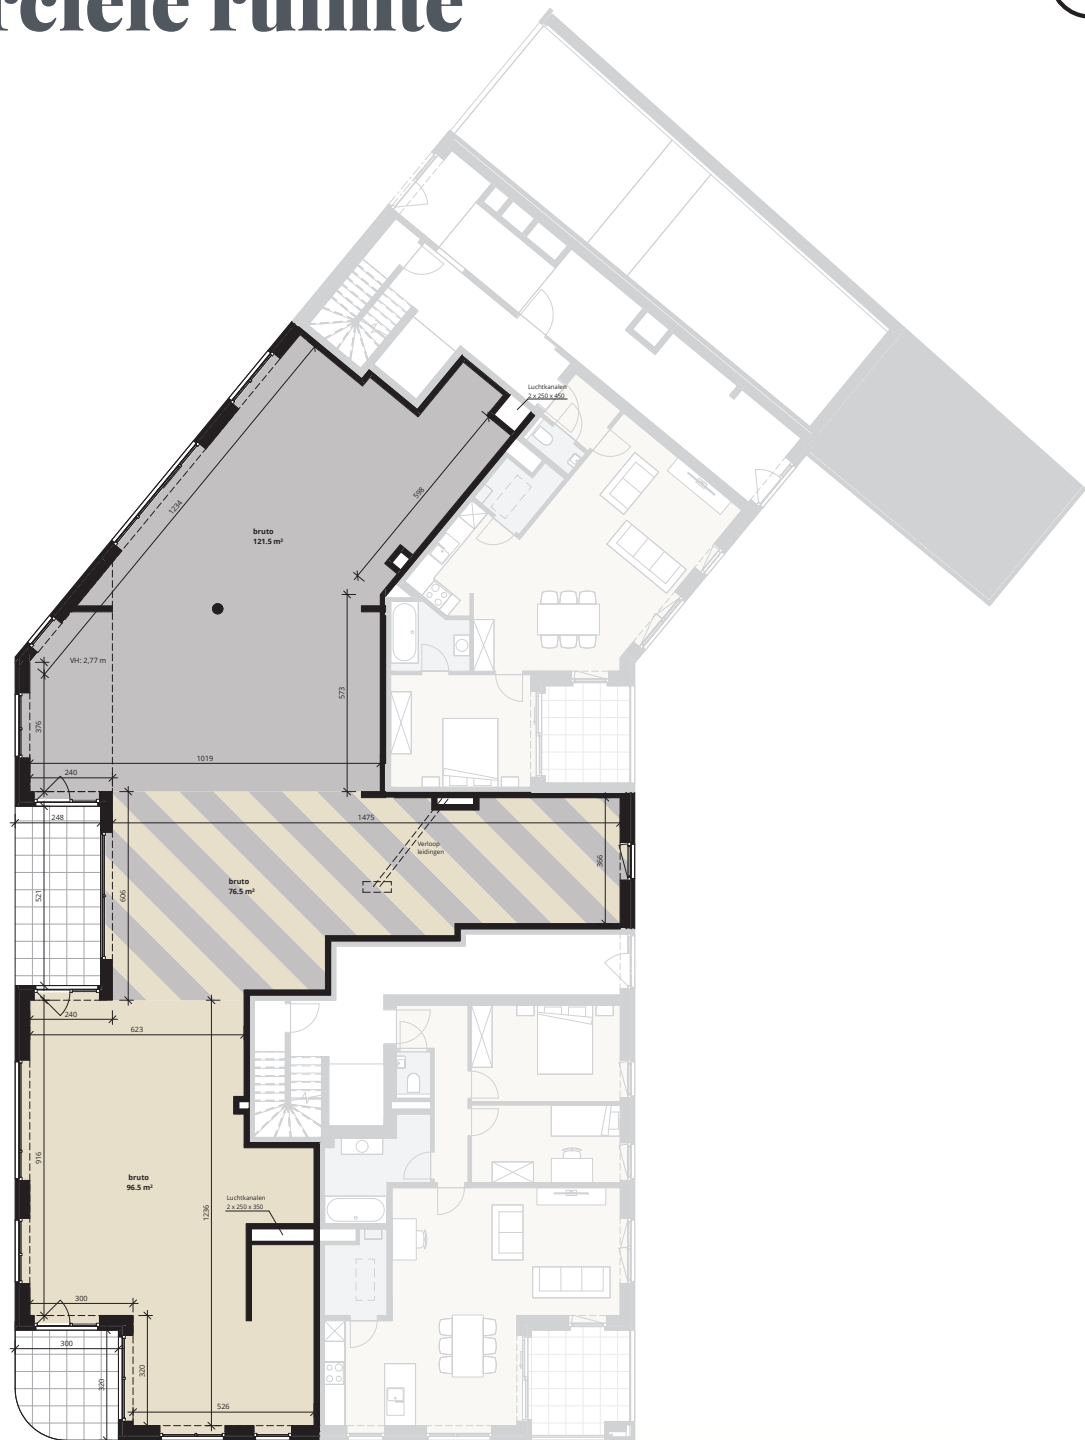

Commerciële ruimte

Gelijkvloers

Gebouw B

295 m²
Oppervlakte